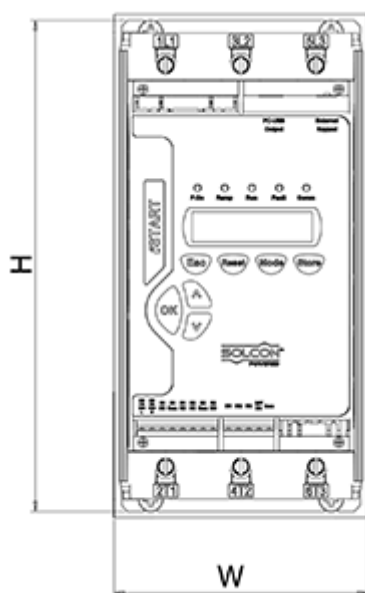

Varenummer: 761690460030
Beskrivelse: Softstarter iStart model E
3x400V 460A

Mål

D	= 298
Digital styrespænding (terminal 1-5)	= 24DC
H	= 631
Kg	= 38
Styrespænding (terminal A1, A2)	= 230AC
W	= 510