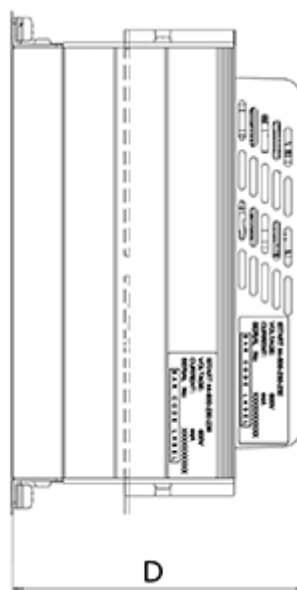

Varenummer: 761690460030
Beskrivelse: Softstarter iStart model E
3x400V 460A

Mål

D	= 298
Digital styrespænding (terminal 1-5)	= 24DC
H	= 631
Kg	= 38
Styrespænding (terminal A1, A2)	= 230AC
W	= 510